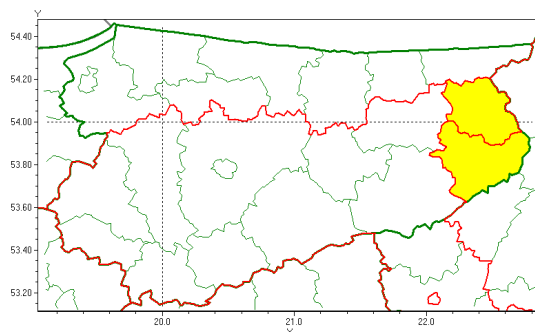

## Zasięg ostrzeżenia w województwie

Burze z gradem

### Ostrzeżenie meteorologiczne Nr 53

<b>Nazwa biura</b>	IMGW-PIB Biuro Prognoz Meteorologicznych w Białymstoku
<b>Zjawisko/stopień zagrożenia</b>	Burze z gradem/ 1
<b>Obszar</b>	województwo warmińsko-mazurskie <b>powiat olecki</b>
<b>Ważność</b>	od godz. 02:00 dnia 02.07.2020 do godz. 10:00 dnia 02.07.2020
<b>Przebieg</b>	Prognozuje się wystąpienie burz z opadami deszczu miejscami od 10 mm do 20 mm, lokalnie do 40 mm oraz porywami wiatru do 75 km/h. Miejscami grad.
<b>Prawdopodobieństwo wystąpienia zjawiska(%)</b>	80%
<b>Uwagi</b>	Brak.
<b>Dyrektor synoptyk IMGW-PIB</b>	Wiesław Winnicki
<b>Godzina i data wydania</b>	godz. 00:10 dnia 02.07.2020
<b>SMS</b>	IMGW-PIB OSTRZEŻENIE: BURZE Z GRADEM/1 warmińsko-mazurskie/olecki od 02:00/02.07 do 10:00/02.07.2020 deszcz 40 mm, porywy 75 km/h.