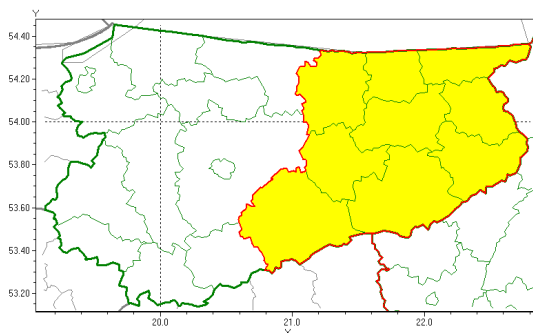

Zasięg ostrzeżeń w województwie

Burze z gradem
2021-07-01 09:03

WOJEWÓDZTWO WARMI SKO-MAZURSKIE OSTRZEŻENIA METEOROLOGICZNE ZBIORCZO NR 107 WYKAZ OBOWIĄZUJĄCYCH OSTRZEŻEŃ o godz. 09:03 dnia 01.07.2021

Zjawisko/Stopień zagrożenia	Burze z gradem/1
Obszar (w nawiasie numer ostrzeżenia dla powiatu)	powiaty: etcki(57), giżycki(61), gołdapski(59), kętrzyński(59), mrągowski(61), olecki(59), piski(62), szczyciński(64), wgorzewski(61)
Ważność	od godz. 13:00 dnia 01.07.2021 do godz. 02:00 dnia 02.07.2021
Prawdopodobieństwo	80%
Przebieg	Prognozowane są burze, którym miejscami będą towarzyszyć opady deszczu od 20 mm do 30 mm, lokalnie do 40 mm oraz porywy wiatru do 90 km/h. Miejscami grad.
SMS	IMGW-PIB OSTRZEGA: BURZE Z GRADEM/1 warmi sko-mazurskie (9 powiatów) od 13:00/01.07 do 02:00/02.07.2021 deszcz 40 mm, grad, porywy 90 km/h. Dotyczy powiatów: etcki, giżycki, gołdapski, kętrzyński, mrągowski, olecki, piski, szczyciński i wgorzewski.
RSO	Woj. warmi sko-mazurskie (9 powiatów), IMGW-PIB wydał ostrzeżenie pierwszego stopnia o burzach z gradem
Uwagi	Brak.
Dyrektor synoptyk IMGW-PIB	Tomasz Siemieniuk